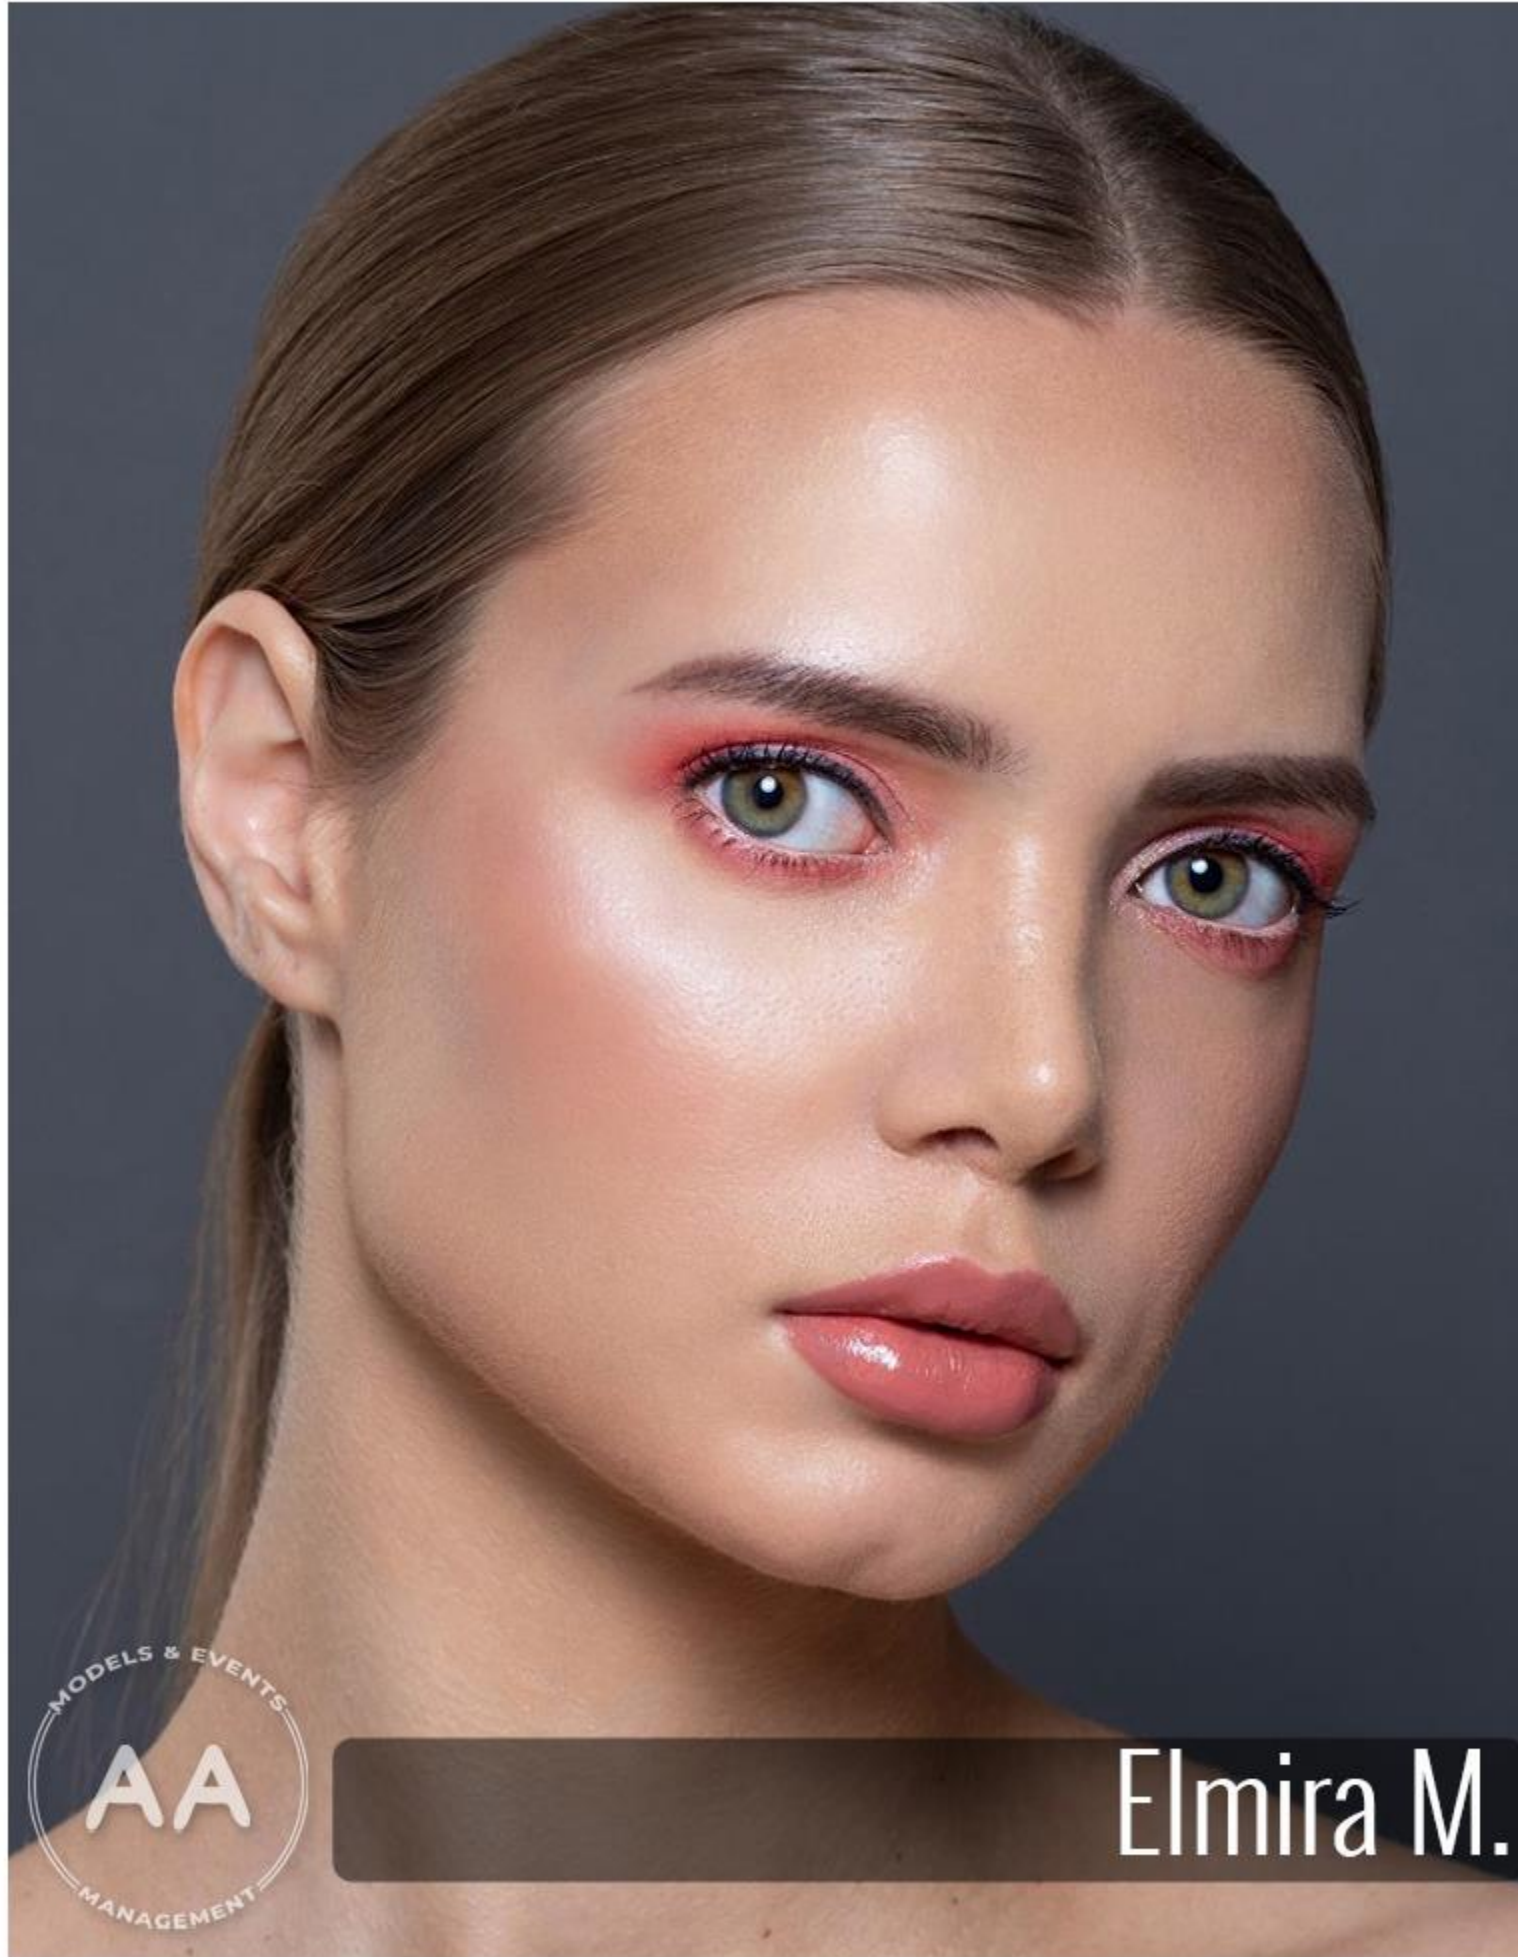

# AA Models Management

Elmira M.

Height: 174 cm

Bust/Chest: 85 cm

Waist: 63 cm

Hips: 90 cm

Eyes: Green

Skin: White

Hair: Dark Blonde

Shoes: 39

[projects@a-modelsandevents.com](mailto:projects@a-modelsandevents.com)

[www.a-modelsandevents.com](http://www.a-modelsandevents.com)